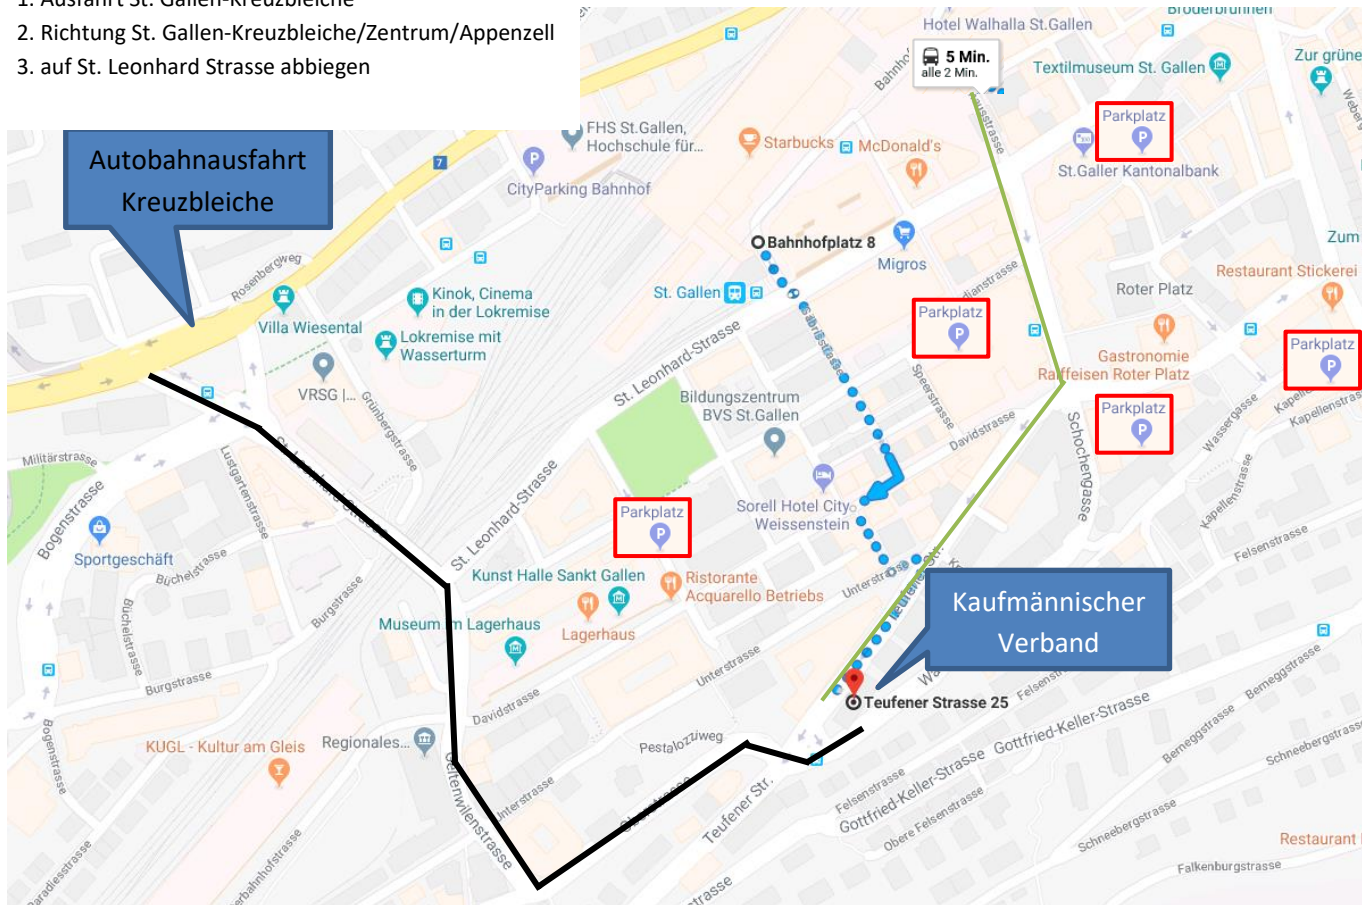

Anfahrts- und Lageplan

1. Ausfahrt St. Gallen-Kreuzbleiche
2. Richtung St. Gallen-Kreuzbleiche/Zentrum/Appenzell
3. auf St. Leonhard Strasse abbiegen

Zu Fuss: 10 Minuten vom Bahnhof St. Gallen entfernt.

Bus: Linie 5, 6, 7 & 8 halten direkt vor unserem Standort (Haltestelle Oberstrasse).

Auto: Die beste Parkmöglichkeit bietet die Tiefgarage beim Neumarkt, welche sich 5 Gehminuten von den Seminarräumen entfernt befindet.